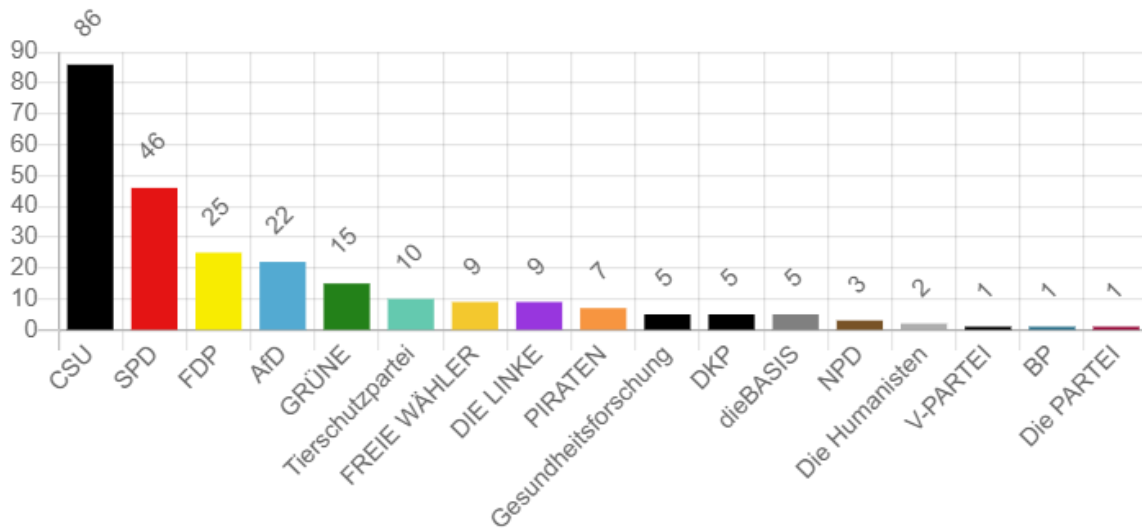

U18 Bundestagswahl 2021 an der Mittelschule Ebersberg

Anzahl der abgegebenen Stimmen 258

Davon ungültig 6

Stimmen pro Partei

Prozentuale Verteilung