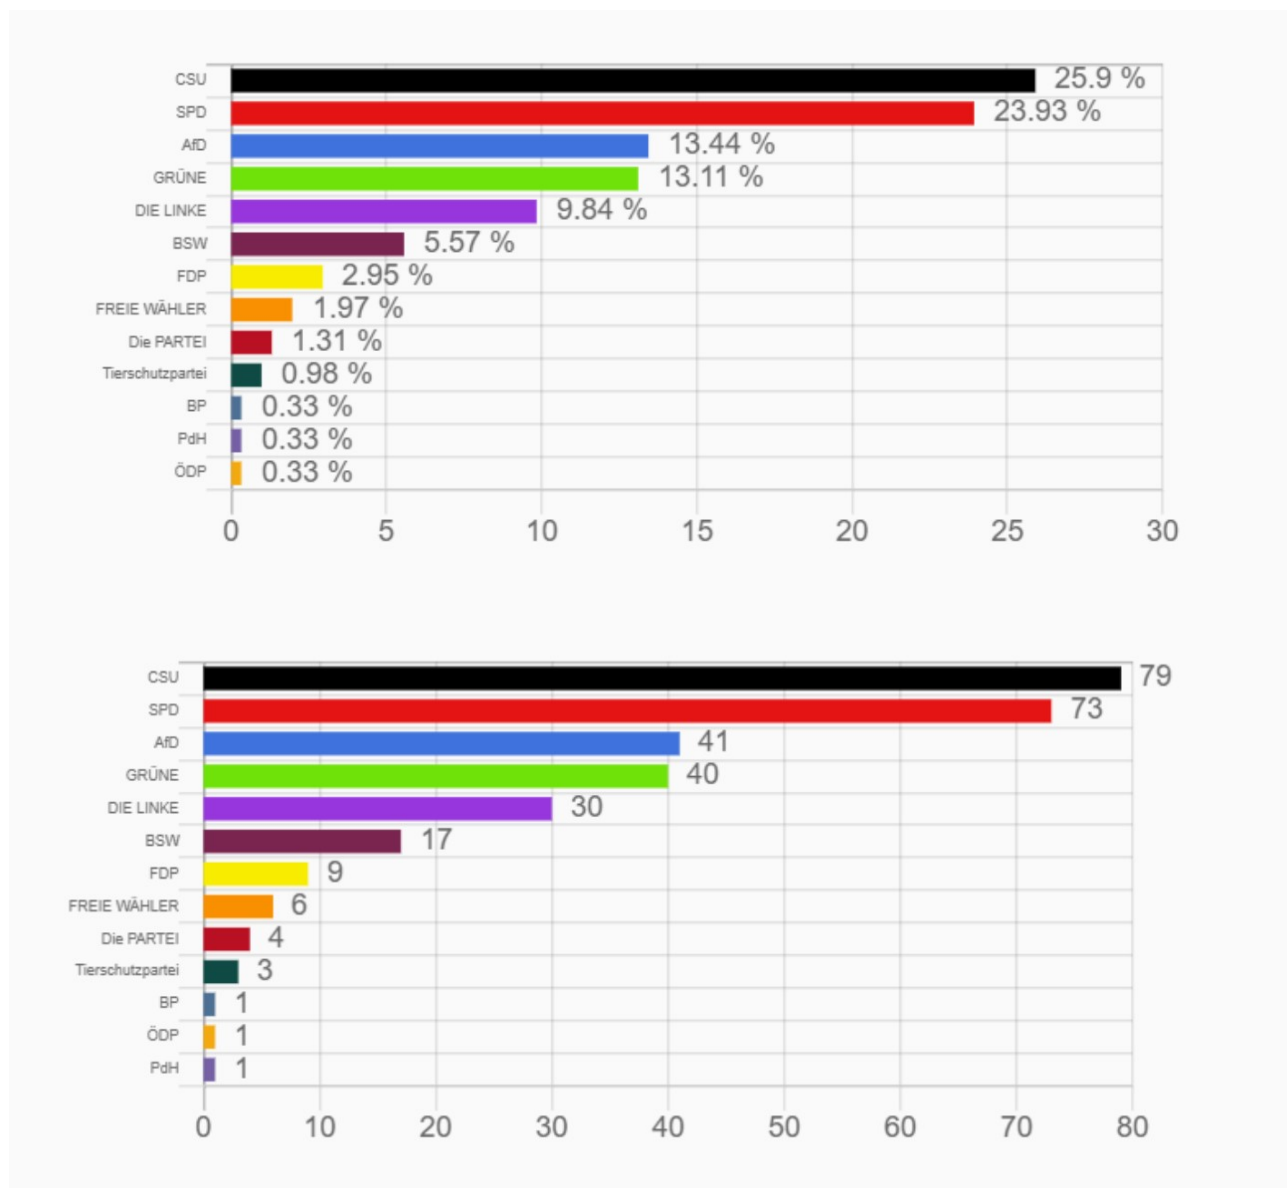

U18 Wahl 2025  
Mittelschule Ebersberg

Abgegebene Stimmzettel: 310

Anzahl der ungültigen Stimmzettel: 5

Fraktion

Anzahl,  
Stimmen

Fraktion

Anzahl,  
%

CSU	25.9
SPD	23.93
AfD	13.44
GRÜNE	13.11
DIE LINKE	9.84
BSW	5.57
FDP	2.95
FREIE WÄHLER	1.97
Die PARTEI	1.31
Tierschutzpartei	0.98
BP	0.33
PdH	0.33
ÖDP	0.33
<b>Gesamt</b>	<b>100</b>

CSU	79
SPD	73
AfD	41
GRÜNE	40
DIE LINKE	30
BSW	17
FDP	9
FREIE WÄHLER	6
Die PARTEI	4
Tierschutzpartei	3
BP	1
PdH	1
ÖDP	1
<b>Gesamt</b>	<b>305</b>